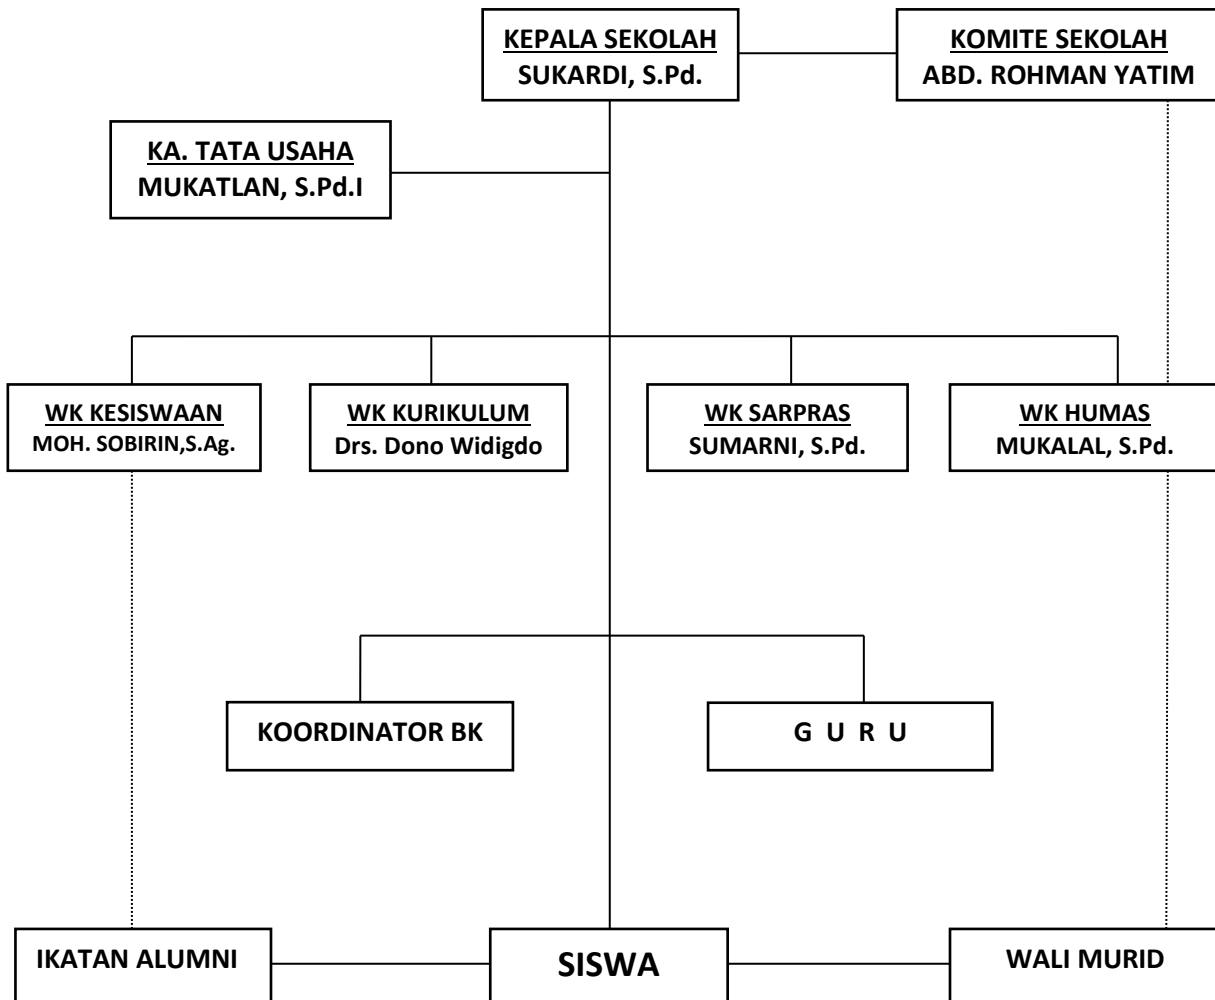

STRUKTUR ORGANISASI SMK NEGERI 1 WATULIMO TRENGGALEK

STRUKTUR ORGANISASI SMA ISLAM WATULIMO TRENGGALEK

Keterangan:

- : Garis Komando
- : Garis Koordinasi