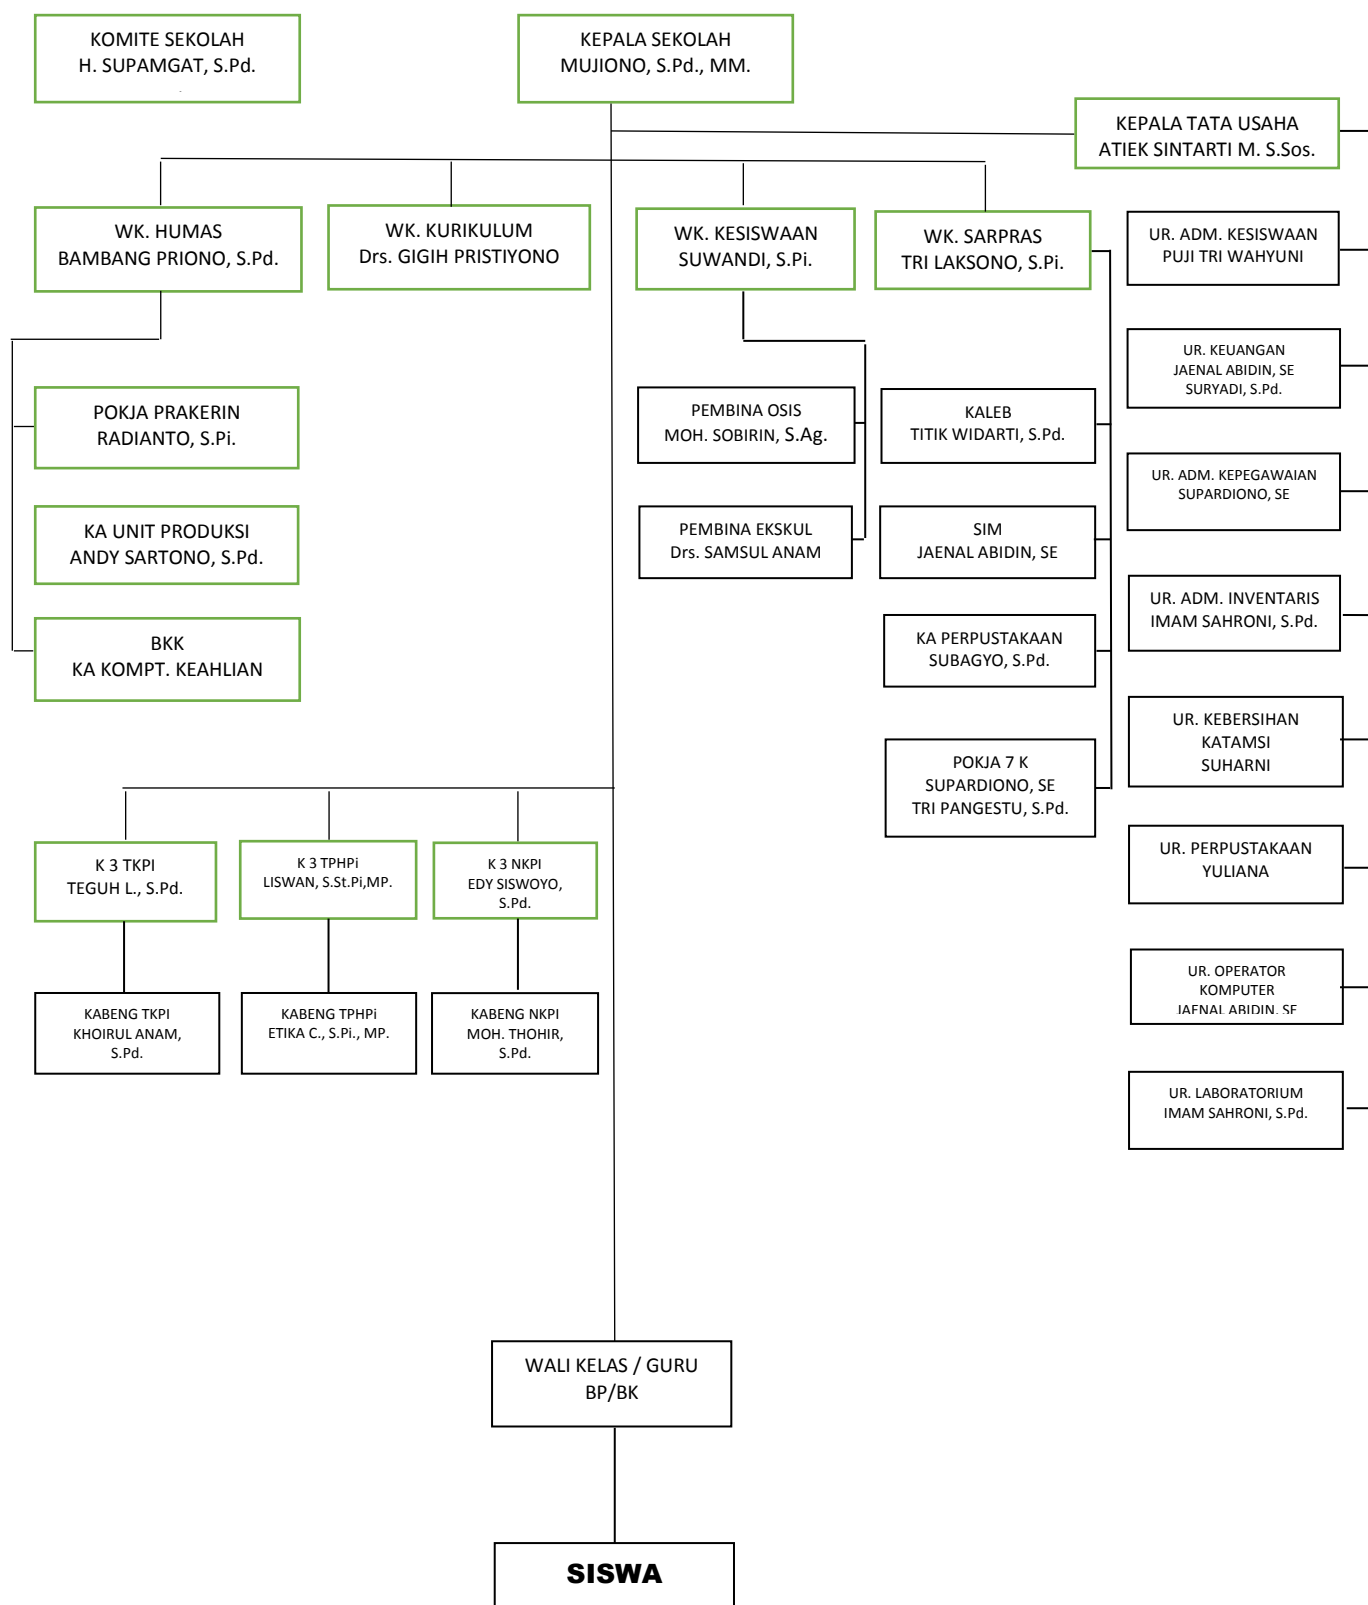

STRUKTUR ORGANISASI SMK NEGERI 1 WATULIMO TRENGGALEK

STRUKTUR ORGANISASI SMA ISLAM WATULIMO TRENGGALEK

Keterangan:

- : Garis Komando
- : Garis Koordinasi